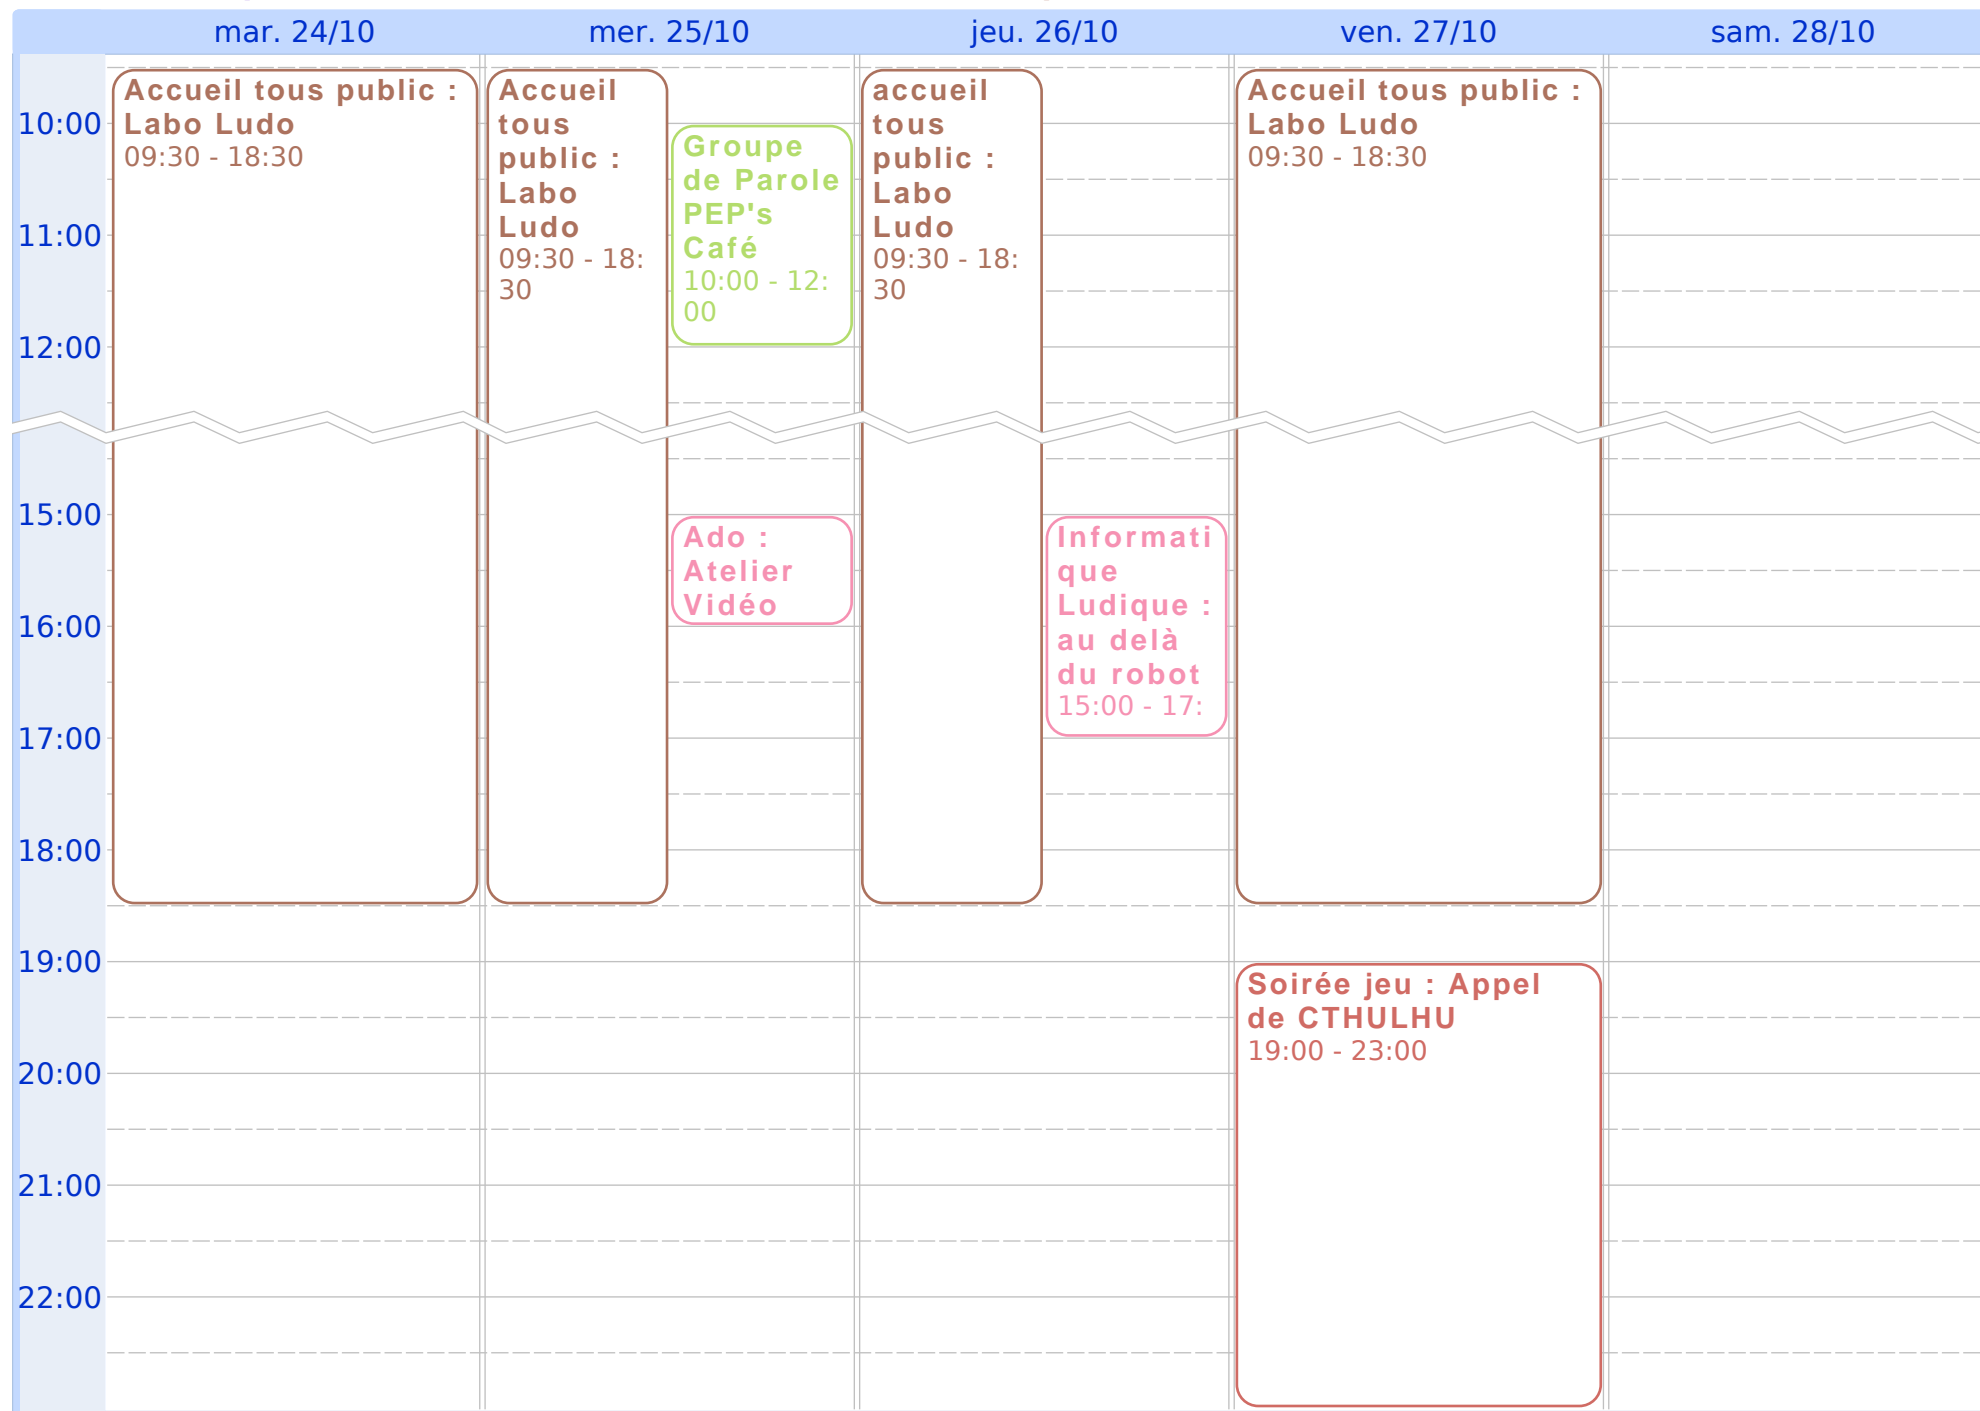

	lun. 9/10	mar. 10/10	mer. 11/10	jeu. 12/10	ven. 13/10
10:00		0-3ans :Matins des Petits: éveil musical. Plume et tempo 09:30 - 12:00	Accueil tous public 09:30 - 12:00		
11:00					
12:00					
13:00					
14:00			Accueil tous public : Labo Ludo 14:00 - 19:00	Accueil de groupe école maternelle "Ecluses"	
15:00					Accueil Groupe Scolaire TAP 14:30 - 15:30
16:00		Accueil tous public : Labo Ludo 16:00 - 19:00		Accueil tous public : Labo Ludo 16:00 - 19:00	Accueil tous public : Labo Ludo 16:00 - 19:00
17:00					Informatique Ludique : au delà du robot 16:00 - 18:00
18:00					
19:00					Ado : Accueil Jeunes 19:00 - 20:00
20:00	Soirée Jeux de rôle 19:30 - 23:00				

Espace Ludo, Accueil de groupes, Contacts, Jeunes, matins des petits, Parentalité, Soirée, Sorties, Tous public, Jours fériés en France

mar. 24 oct. - sam. 28 oct. 2017 (Paris)

	jeu. 2/11	ven. 3/11	sam. 4/11	dim. 5/11		
09:00						
10:00	Accueil tous public : Labo Ludo 09:30 - 18:30	Accueil tous public : Labo Ludo 09:30 - 18:30				
11:00						
12:00						
13:00						
14:00			Sortie Chasse au trésor au Louvre (sur inscription) 14:00 - 18:00	Atelier Buveurs d'encre : fabrication de marionnettes 14:00 - 16:30		
15:00						
16:00						
17:00						
18:00						
19:00		Ado : Accueil Jeunes 19:00 - 20:00				
20:00						