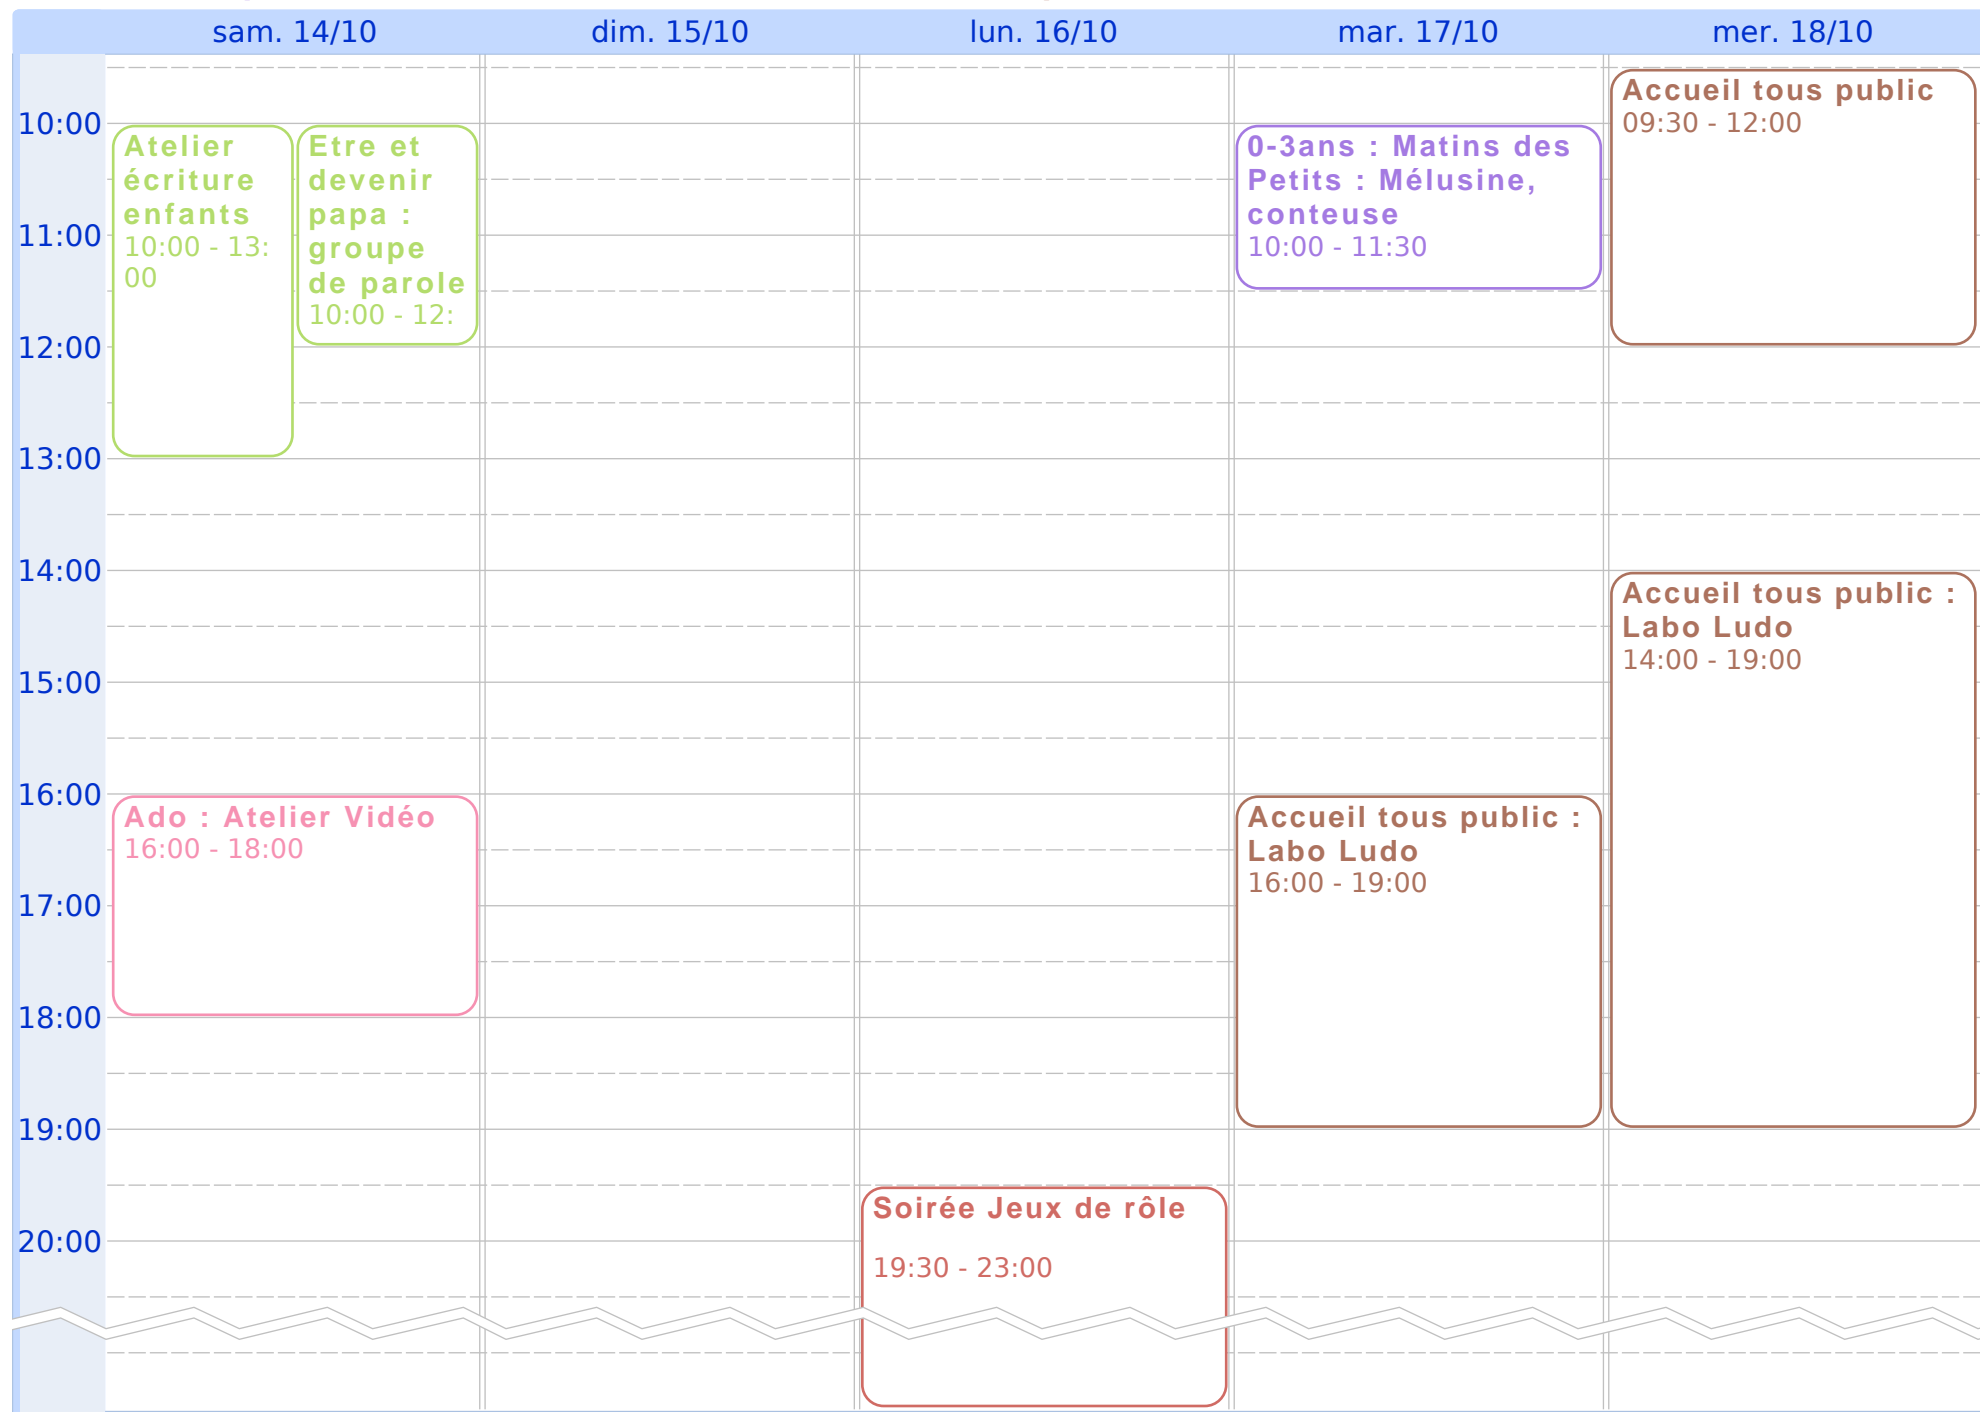

	lun. 9/10	mar. 10/10	mer. 11/10	jeu. 12/10	ven. 13/10
10:00		0-3ans :Matins des Petits: éveil musical. Plume et tempo 09:30 - 12:00	Accueil tous public 09:30 - 12:00		
11:00					
12:00					
13:00					
14:00			Accueil tous public : Labo Ludo 14:00 - 19:00	Accueil de groupe école maternelle "Ecluses"	
15:00					Accueil Groupe Scolaire TAP 14:30 - 15:30
16:00		Accueil tous public : Labo Ludo 16:00 - 19:00		Accueil tous public : Labo Ludo 16:00 - 19:00	Accueil tous public : Labo Ludo 16:00 - 19:00
17:00					Informatique Ludique : au delà du robot 16:00 - 18:00
18:00					
19:00					Ado : Accueil Jeunes 19:00 - 20:00
20:00	Soirée Jeux de rôle 19:30 - 23:00				

Espace Ludo, Accueil de groupes, Contacts, Jeunes, matins des petits, Parentalité, Soirée, Sorties, Tous public, Jours fériés en France

mar. 24 oct. - sam. 28 oct. 2017 (Paris)

	jeu. 2/11	ven. 3/11	sam. 4/11	dim. 5/11		
09:00						
10:00	Accueil tous public : Labo Ludo 09:30 - 18:30	Accueil tous public : Labo Ludo 09:30 - 18:30				
11:00						
12:00						
13:00						
14:00			Sortie Chasse au trésor au Louvre (sur inscription) 14:00 - 18:00	Atelier Buveurs d'encre : fabrication de marionnettes 14:00 - 16:30		
15:00						
16:00						
17:00						
18:00						
19:00		Ado : Accueil Jeunes 19:00 - 20:00				
20:00						