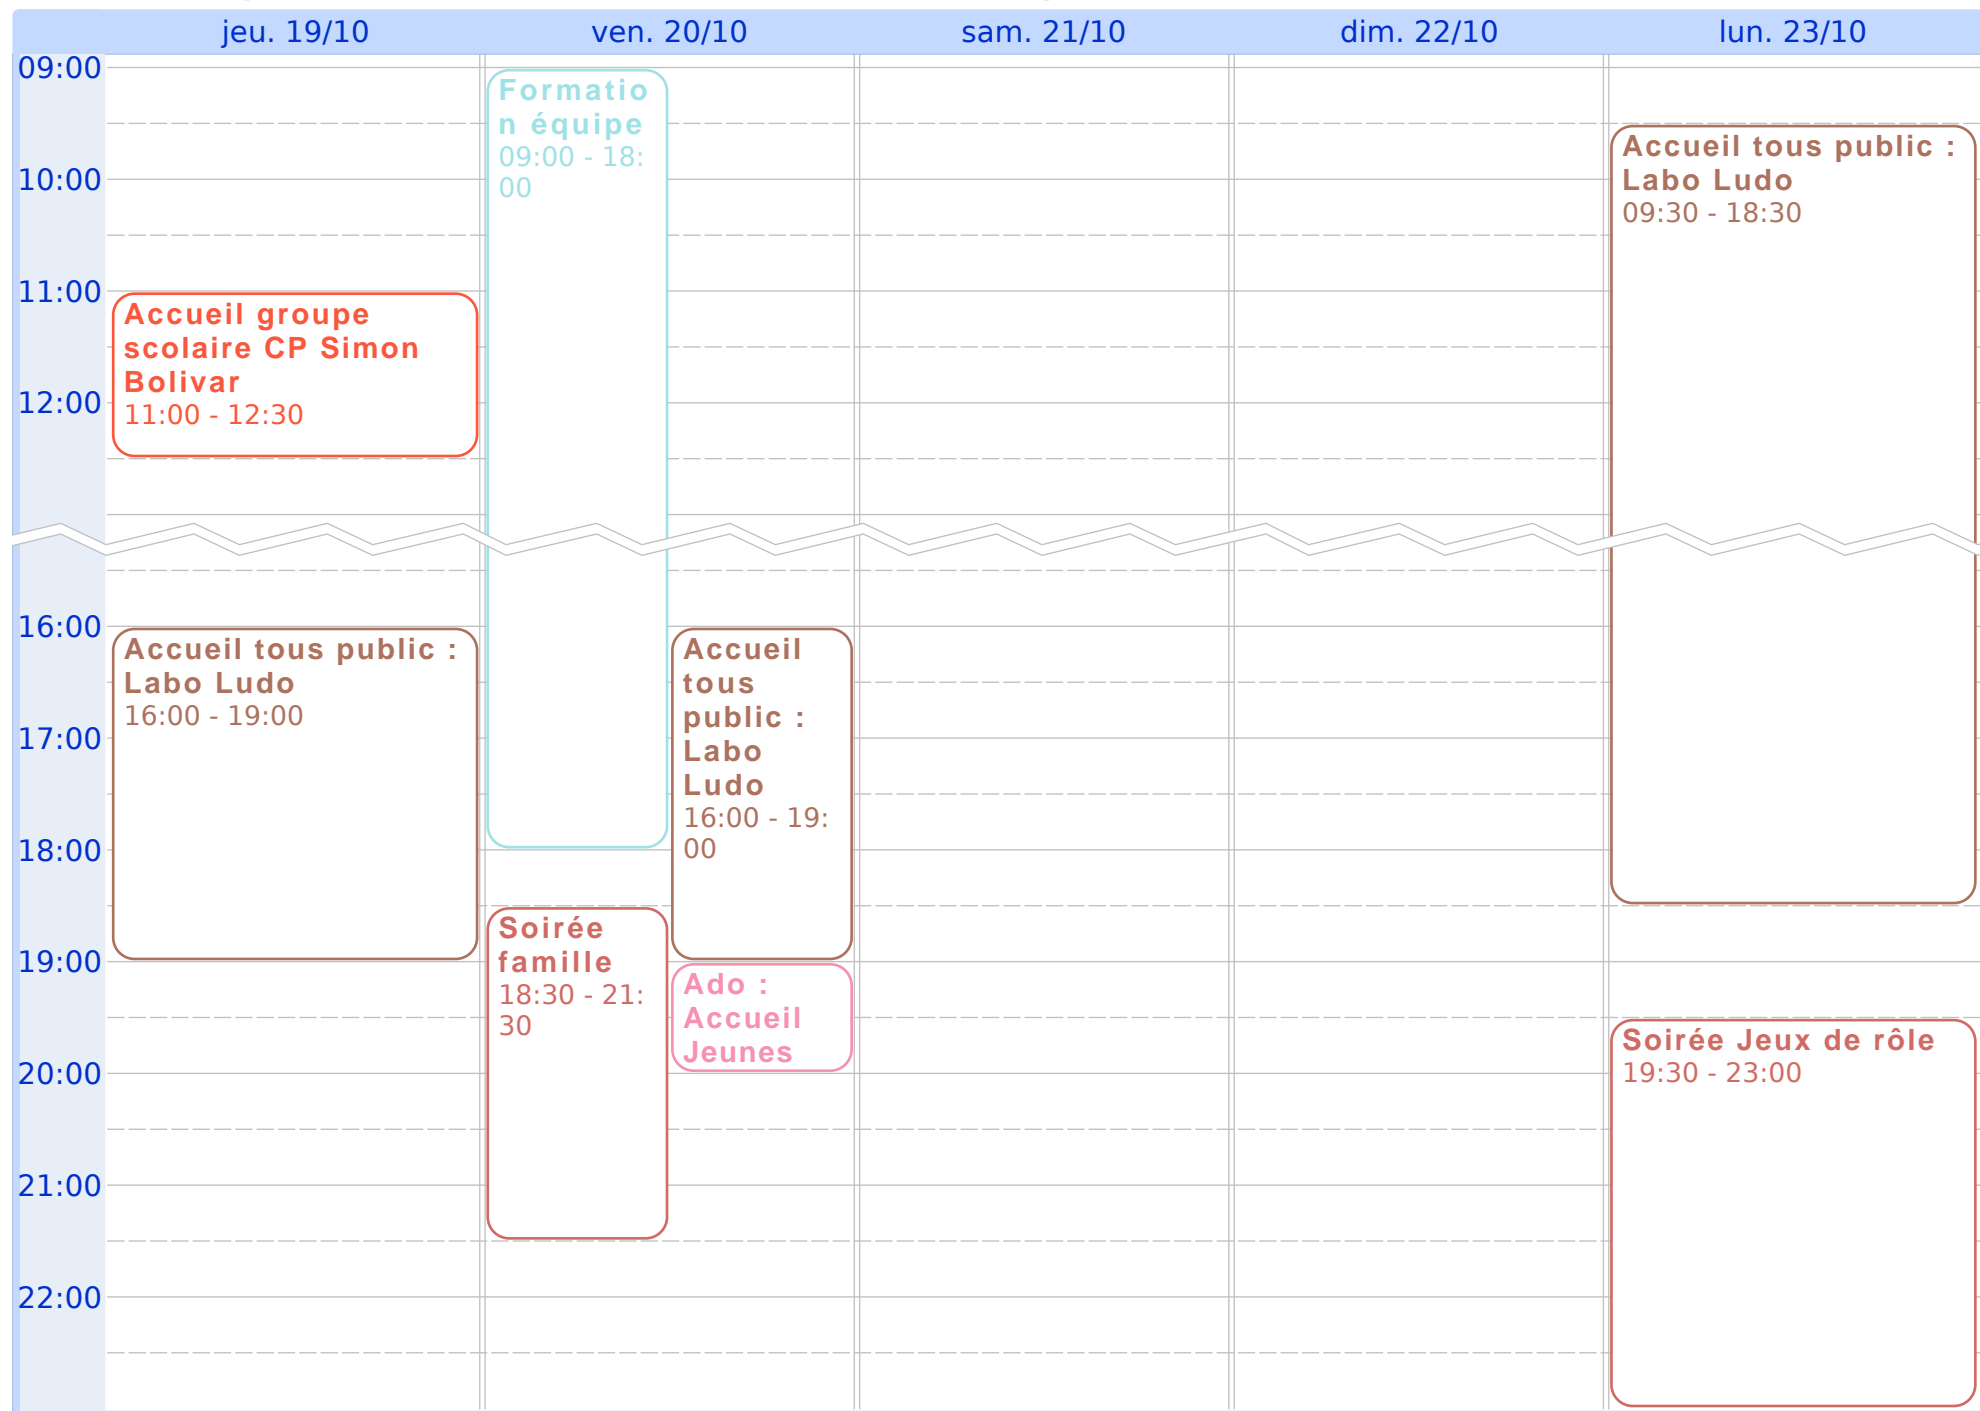

	lun. 9/10	mar. 10/10	mer. 11/10	jeu. 12/10	ven. 13/10
10:00		0-3ans :Matins des Petits: éveil musical. Plume et tempo 09:30 - 12:00	Accueil tous public 09:30 - 12:00		
11:00					
12:00					
13:00					
14:00			Accueil tous public : Labo Ludo 14:00 - 19:00	Accueil de groupe école maternelle "Ecluses"	
15:00					Accueil Groupe Scolaire TAP 14:30 - 15:30
16:00		Accueil tous public : Labo Ludo 16:00 - 19:00		Accueil tous public : Labo Ludo 16:00 - 19:00	Accueil tous public : Labo Ludo 16:00 - 19:00
17:00					Informatique Ludique : au delà du robot 16:00 - 18:00
18:00					
19:00					Ado : Accueil Jeunes 19:00 - 20:00
20:00	Soirée Jeux de rôle 19:30 - 23:00				

Espace Ludo, Accueil de groupes, Contacts, Jeunes, matins des petits, Parentalité, Soirée, Sorties, Tous public, Jours fériés en France

mar. 24 oct. - sam. 28 oct. 2017 (Paris)

	jeu. 2/11	ven. 3/11	sam. 4/11	dim. 5/11		
09:00						
10:00	Accueil tous public : Labo Ludo 09:30 - 18:30	Accueil tous public : Labo Ludo 09:30 - 18:30				
11:00						
12:00						
13:00						
14:00			Sortie Chasse au trésor au Louvre (sur inscription) 14:00 - 18:00	Atelier Buveurs d'encre : fabrication de marionnettes 14:00 - 16:30		
15:00						
16:00						
17:00						
18:00						
19:00		Ado : Accueil Jeunes 19:00 - 20:00				
20:00						