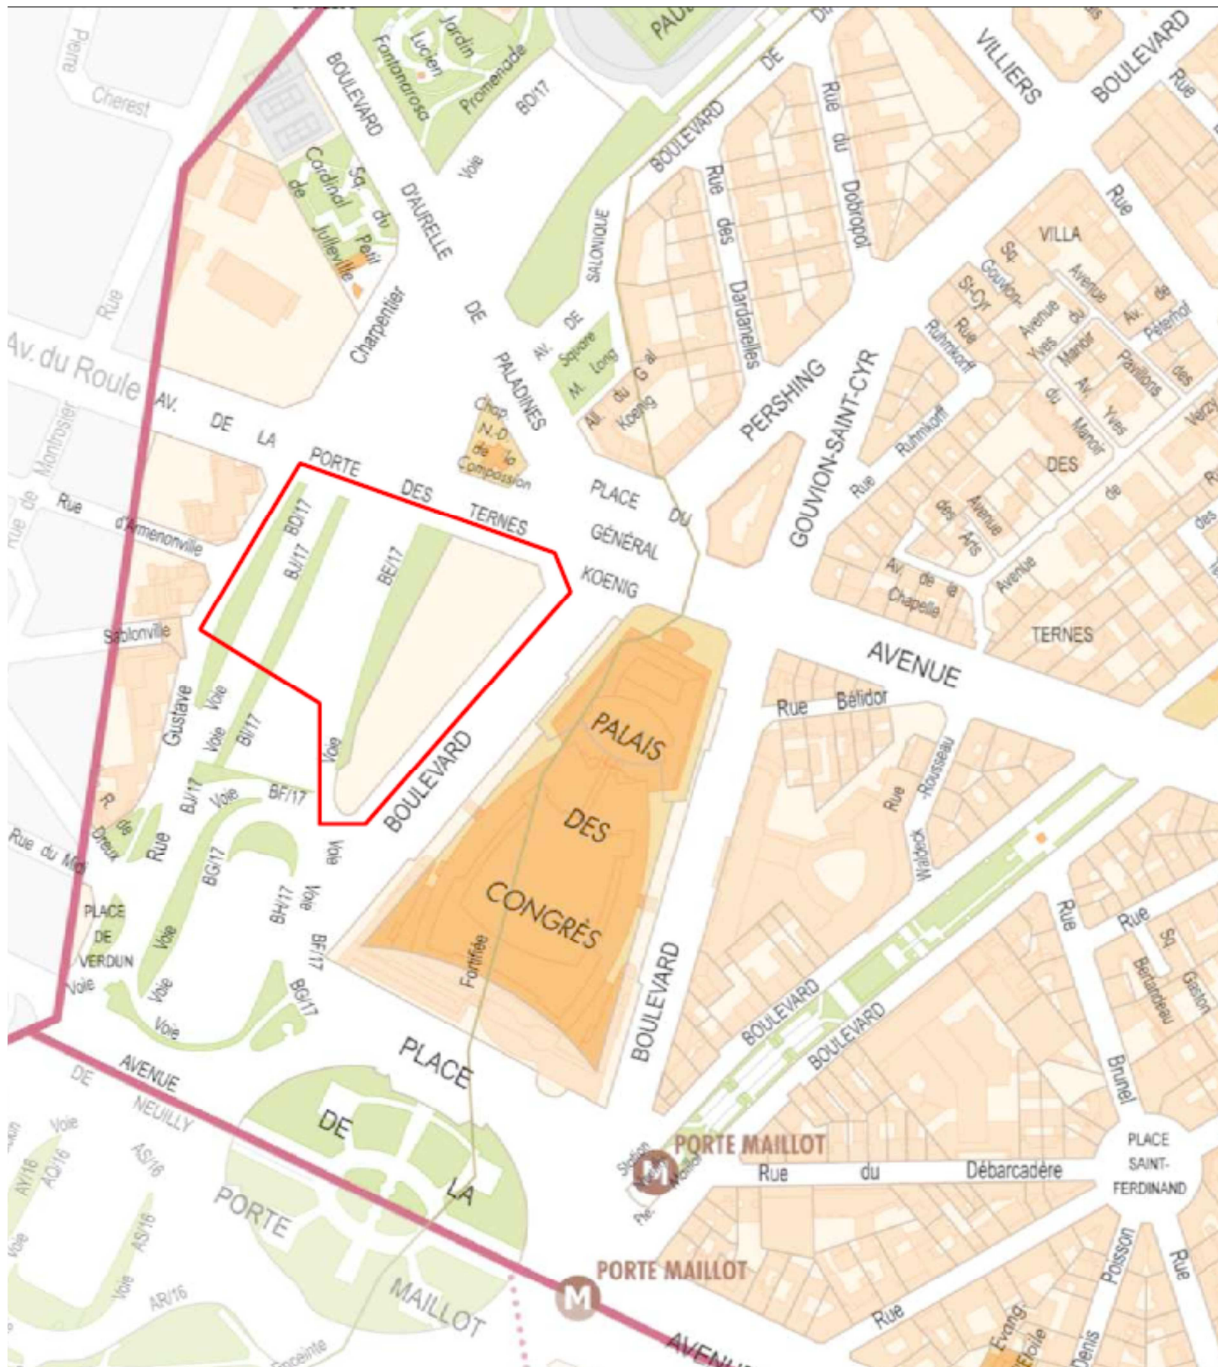

PLAN DE SITUATION

Extrait du plan Atlas Administratif de la Ville de Paris du 17^{ème} arrondissement édition Juin 2013. Echelle: 1/5000.